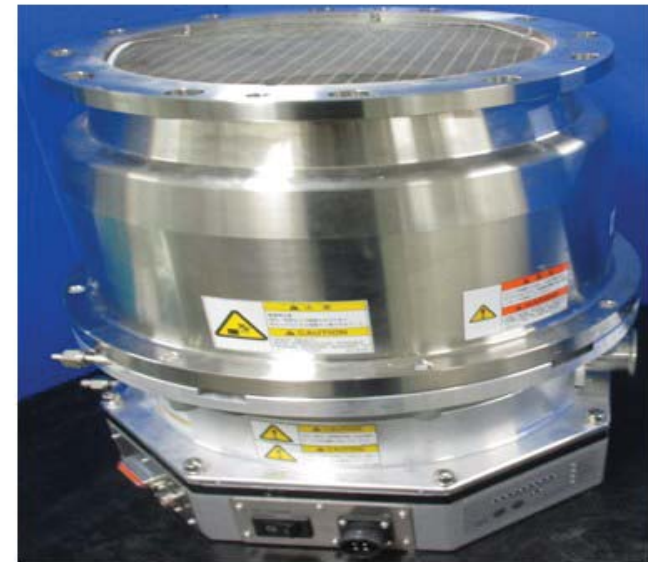

維修廠牌

* **SHIMADZU**

TMP280L 、 550L 、 1000LK 、 1500L

TMP202 、 303(403)、 803(1003)、 1002、 1303

TMP2001 、 2003、 2203、 W2403 、 3003、 3203 、 3403

TMP2804 、 3304 、 4203 、 4304

TMPV2304 、 V2905